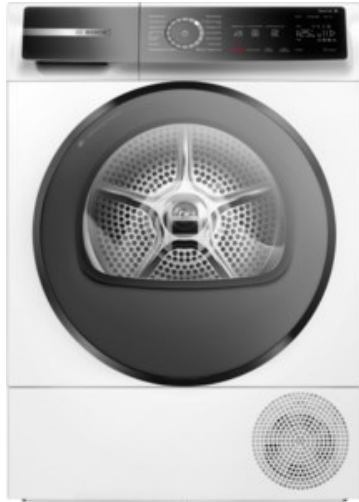

Elektro Reihle

Kompetent. Sympathisch. Nah.

Unsere persönliche Empfehlung für Sie:

Bosch WQB245B40 | weiss

Artikelnummer 17902

A+++

Produkt-Highlights

- Auto Dry trocknet deine Wäsche genauso, wie du es wünschst.
- **Smart Dry:** Sind Trockner und Waschmaschine vernetzt, erhältst du stets das optimale Trocknungsprogramm.
- Mit Home Connect lassen sich deine Hausgeräte bequem per Smartphone steuern.
- **Anti Vibration-Design:** extrem stabiler Vibrationsschutz sorgt für hohe Laufruhe.
- Klimafreundlicher Trockner mit dem umweltfreundlichsten Kühlmittel (R290).

Gehäuseeigenschaften

- Tür-Anschlag wechselbar

- Breite: 59,80 cm
- Höhe: 84,20 cm
- Tiefe: 61,30 cm
- Gewicht: 54,70 kg
- Breite mit Verpackung: 62 cm
- Höhe mit Verpackung: 88 cm
- Tiefe mit Verpackung: 67 cm
- Gewicht mit Verpackung: 55,60 kg
- Farbe: weiß