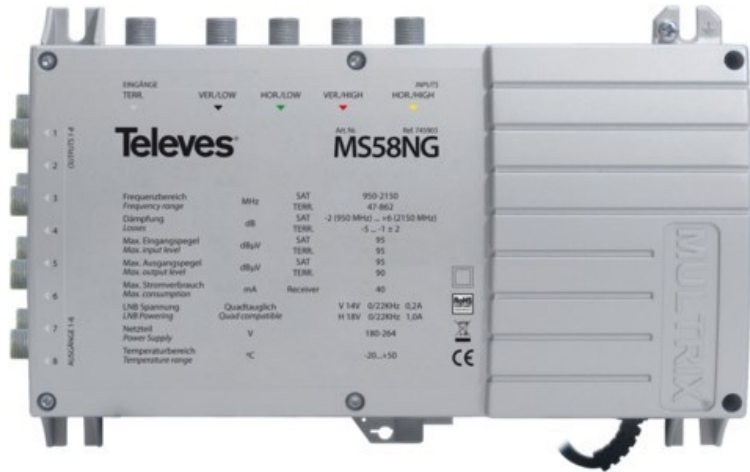

Elektro Reihle

Kompetent. Sympathisch. Nah.

Unsere persönliche Empfehlung für Sie:

Televes 5 in 8 Guss-Multischalter MULTRIX

Artikelnummer 3707

Produkt-Highlights

- QUAD-tauglicher Multischalter
- 5 Eingänge (1x Terrestrisch und 4 Polaritäten eines Satelliten)
- 8 TN-Ausgängen und mit integriertem Netzteil (Einzelmultischalter)
- LNB Speisung durch das integrierte Netzteil
- Kompatibel zu Quad LNB
- Kompatibel mit anderen Multischalterfamilien von Televes
- Wand- oder Hutschiennenmontage
- Kurzschlussfest

Schnittstellen

- Anzahl Ausgänge: 8
- Anzahl SAT-Antennen Eingänge: 4
- Anzahl terrestrischer Antennen-Eingänge: 1

Ausstattung & Technik

- Frequenzgang-Untergrenze, SAT: 950 MHz

- Frequenzgang-Obergrenze, SAT: 2300 MHz
- Frequenzgang-Untergrenze, terrestrisch: 47 MHz
- Frequenzgang-Obergrenze, terrestrisch: 862 MHz
- Stromaufnahme pro Teilnehmer (mA): 40

Gehäuseeigenschaften

- Breite: 20,40 cm
- Höhe: 13 cm
- Tiefe: 5,70 cm

Händler-Kontaktdaten:

Elektro Reihle
Epplestraße 34
70597 Stuttgart
0711 760149
verkauf@elektro-reihle.de
www.tp-reihle.de

Ihr Ansprechpartner: