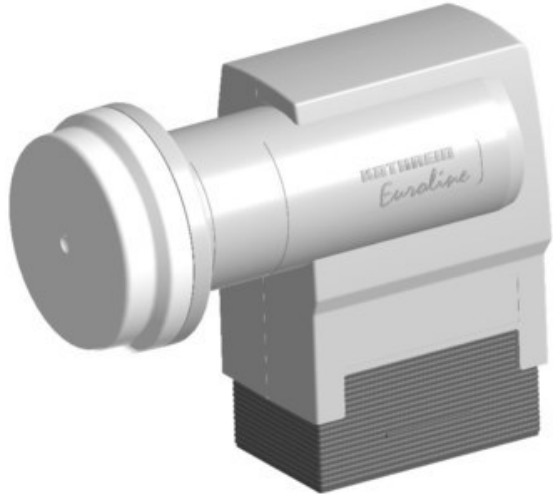

Elektro Reihle

Kompetent. Sympathisch. Nah.

Unsere persönliche Empfehlung für Sie:

Kathrein KEL 444 Quad

Artikelnummer 14320

Produkt-Highlights

- Universal-Quad-LNB schaltbar
- HDTV-/DVB-S2 kompatibel
- Anschluss von vier Sat-Receivern oder zwei Twin-Receivern
- Eingangsfrequenz 10,70-12,75 GHz, Oszillatorfrequenz (LO) 9,75/10,6 GHz
- Abmessung Feed-Aufnahme 40mm

Produkttyp

- LNC: Digital-/Universal-Quad-LNC

Ausstattung & Technik

- LNC für Zwei/Mehrteilnehmer-Anlage
- 1. Oszillatorfrequenz: 9,75 GHz

- 2. Oszillatorfrequenz: 10,60 GHz
- 22 KHz Schaltfrequenz

Gehäuseeigenschaften

- Breite: 6,30 cm

- Höhe: 13,10 cm
- Tiefe: 10,80 cm

Händler-Kontaktdaten:

Elektro Reihle
Epplestraße 34
70597 Stuttgart
0711 760149
verkauf@elektro-reihle.de
www.tp-reihle.de

Ihr Ansprechpartner:

Rudolf Reihle
rreihle@aol.com