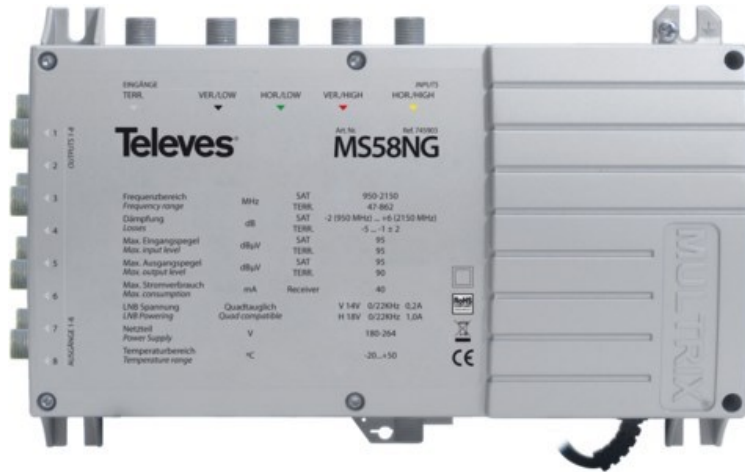

Elektro Reihle

Kompetent. Sympathisch. Nah.

Unsere persönliche Empfehlung für Sie:

Televes 5 in 8 Guss-Multischalter MULTRIX

Artikelnummer 3707

Produkt-Highlights

- QUAD-tauglicher Multischalter
- 5 Eingänge (1x Terrestrisch und 4 Polaritäten eines Satelliten)
- 8 TN-Ausgängen und mit integriertem Netzteil (Einzelmultischalter)
- LNB Speisung durch das integrierte Netzteil
- Kompatibel zu Quad LNB
- Kompatibel mit anderen Multischalterfamilien von Televes
- Wand- oder Hutschiennenmontage
- Kurzschlussfest

Schnittstellen

- Anzahl Ausgänge: 8
- Anzahl SAT-Antennen Eingänge: 4
- Anzahl terrestrischer Antennen-Eingänge: 1

Ausstattung & Technik

- Frequenzgang-Untergrenze, SAT: 950 MHz

- Frequenzgang-Obergrenze, SAT: 2300 MHz
- Frequenzgang-Untergrenze, terrestrisch: 47 MHz
- Frequenzgang-Obergrenze, terrestrisch: 862 MHz
- Stromaufnahme pro Teilnehmer (mA): 40

Gehäuseeigenschaften

- Breite: 20,40 cm
- Höhe: 13 cm
- Tiefe: 5,70 cm

Händler-Kontaktdaten:

Elektro Reihle
Epplestraße 34
70597 Stuttgart
0711 760149
verkauf@elektro-reihle.de
www.tp-reihle.de

Ihr Ansprechpartner: