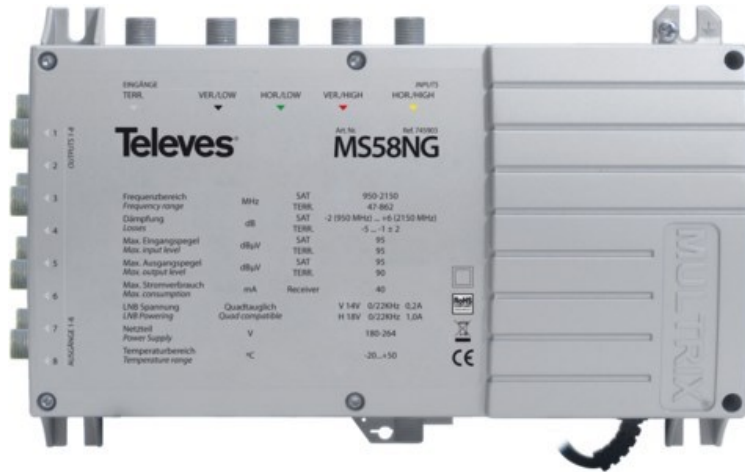

## Televes 5 in 8 Guss-Multischalter MULTRIX

Artikelnummer 3707

### Produkt-Highlights

- QUAD-tauglicher Multischalter
- 5 Eingänge (1x Terrestrisch und 4 Polaritäten eines Satelliten)
- 8 TN-Ausgängen und mit integriertem Netzteil (Einzelmultischalter)
- LNB Speisung durch das integrierte Netzteil
- Kompatibel zu Quad LNB
- Kompatibel mit anderen Multischalterfamilien von Televes
- Wand- oder Hutschiennenmontage
- Kurzschlussfest

### Gehäuseeigenschaften

- Breite: 20,40 cm
- Höhe: 13 cm
- Tiefe: 5,70 cm