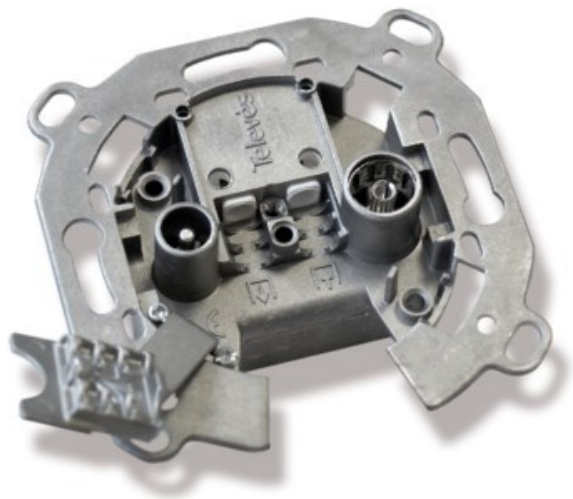

Elektro Reihle

Kompetent. Sympathisch. Nah.

Unsere persönliche Empfehlung für Sie:

Televes UD2410ST Durchgangsdose

Artikelnummer 4572

Produkt-Highlights

- Innenleiter steckbar
- Für Innenleiter 0,65 mm bis 1,1 mm geeignet
- Sehr kleines Gehäuse
- Abgerundete Kanten an der Kabeleinführung
- Breitbandig 4-2400 MHz
- RK-tauglich
- DC-Durchlass
- UNI-Cable tauglich