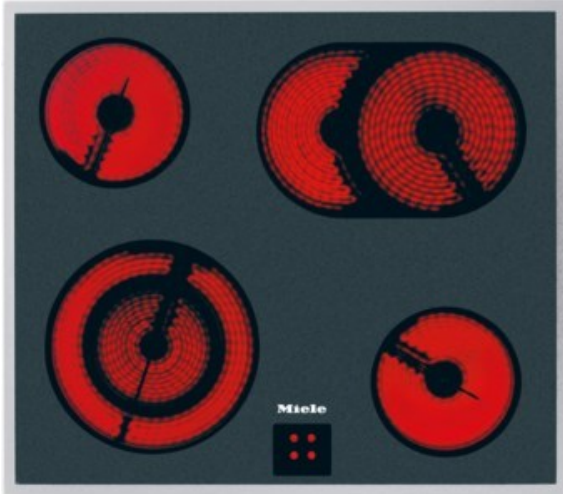

Elektro Reihle

Kompetent. Sympathisch. Nah.

Unsere persönliche Empfehlung für Sie:

Miele KM 6003 LPT | edelstahl

Artikelnummer 13324

Produkt-Highlights

- Ansprechendes Design - 574 mm breit mit umlaufendem Rahmen
- Besonders flexibel - 4 Kochzonen inkl. 1 Bräter- und 1 Vario-Zone
- Sicher - Restwärmeanzeige für jede Kochzone

Produkttyp

- Produkttyp: Einbau-Glaskeramikfeld

Ausstattung & Technik

- Restwärmeanzeige:
Restwärmeanzeige für jede Kochzone

Gehäuseeigenschaften

- Breite: 57,40 cm
- Tiefe: 51,40 cm

- Gewicht: 7,60 kg
- Farbe: edelstahl