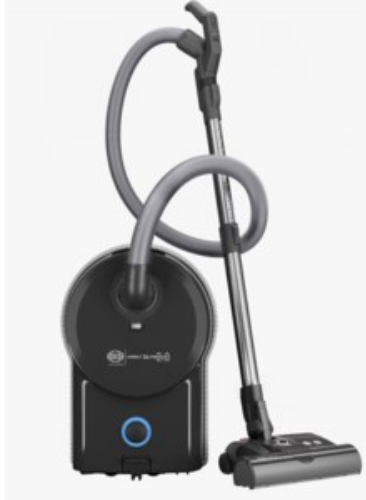

## Sebo Airbelt D4 Premium 2.0 | schwarz

Artikelnummer 18126

### Produkt-Highlights

- 15,5 m Aktionsradius
- Fußschieber für Teppich- und Hartboden/ 4-fach manuell mit Fußschalter
- Microfilter
- 6 l Filtertütenvolumen
- Elektronische Leistungsregulierung am Handgriff
- Höhenverstellbares, leichtes Teleskoprohr
- Sanftanlauf
- Filtertütenwechselanzeige
- Integriertes Zubehör: Polster- und Fugendüse, Möbelpinsel

### Ausstattung & Technik

- Sauger-Typ: Trockensauger
- Nennleistung: 890 W
- Staubfüllkapazität: 6 l

- Aktionsradius: 15,50 m

- Farbe: schwarz