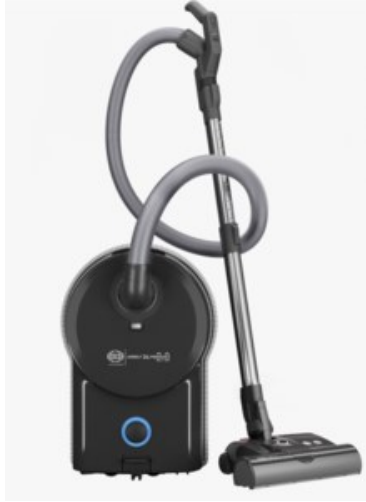

## Sebo Airbelt D4 Premium 2.0 | schwarz

Artikelnummer 18126

### Produkt-Highlights

- 15,5 m Aktionsradius
- Fußschieber für Teppich- und Hartboden/ 4-fach manuell mit Fußschalter
- Microfilter
- 6 l Filtertütenvolumen
- Elektronische Leistungsregulierung am Handgriff
- Höhenverstellbares, leichtes Teleskoprohr
- Sanftanlauf
- Filtertütenwechselanzeige
- Integriertes Zubehör: Polster- und Fugendüse, Möbelpinsel

### Ausstattung & Technik

- Sauger-Typ: Trockensauger
- Nennleistung: 890 W
- Staubfüllkapazität: 6 l

- Aktionsradius: 15,50 m

- Farbe: schwarz