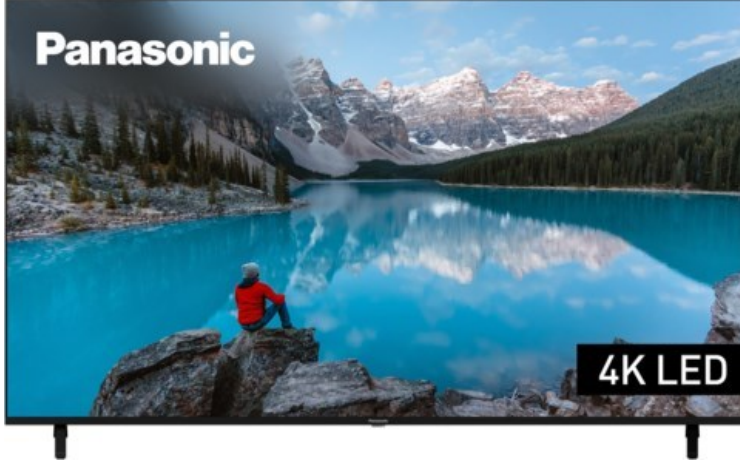

### Produkt-Highlights

- 3.840 x 2.160 4K Ultra-HD LED-TV
- Dolby Vision, HDR10+ Adaptive
- Filmmaker Mode mit intelligentem Sensor
- HCX Processor
- Fire TV mit Zugriff auf Apps & Online-Dienste
- Amazon Alexa integriert
- Surround Sound & Dolby Atmos
- Game Mode, ALLM (Auto Low Latency Mode)
- DVB-T2 /-C /-S2 Triple Tuner, 4x HDMI (eARC auf HDMI 4), 2x USB, CI+, Digitaler Audio-Ausgang (optisch), LAN, WLAN & Bluetooth integriert

### Bildeigenschaften

- Auflösung: Ultra HD (4K)
- Hintergrundbeleuchtung: LED

### Ausstattung & Technik

- Bildschirmdiagonale: 189 cm
- Bildschirmdiagonale: 75"

- max. Auflösung (Horizontal): 3840
- max. Auflösung (Vertikal): 2160
- WLAN Ausstattung: WLAN integriert