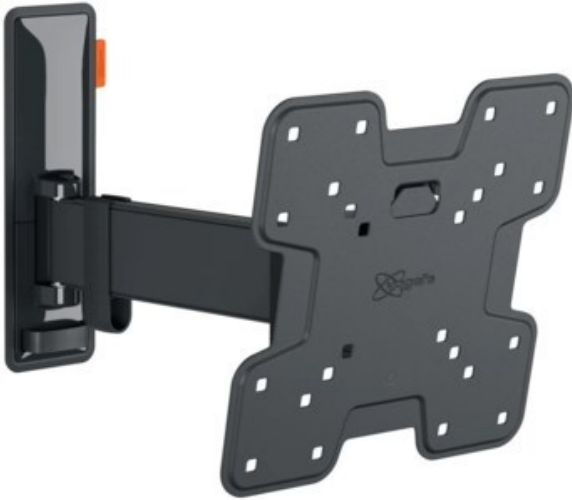

Elektro Reihle

Kompetent. Sympathisch. Nah.

Unsere persönliche Empfehlung für Sie:

Vogels TVM 3225 Full-Motion (19-43") | schwarz

Artikelnummer 16629

Produkt-Highlights

- Vollbewegliche TV-Wandhalterung für 19-43" Flachbildfernseher
- VESA-Standard: 75mm x 75mm bis 200mm x 200mm
- Drehbar um bis zu 120°
- Neigbar um bis zu 20°
- Bis zu 15 kg (max.) Tragkraft
- Sanfte OneFinger-Bewegung
- Inklusive Kabelklemme: Führen Sie Ihre Kabel vom Fernseher zur Wand
- Konzipiert für den intensiven Gebrauch