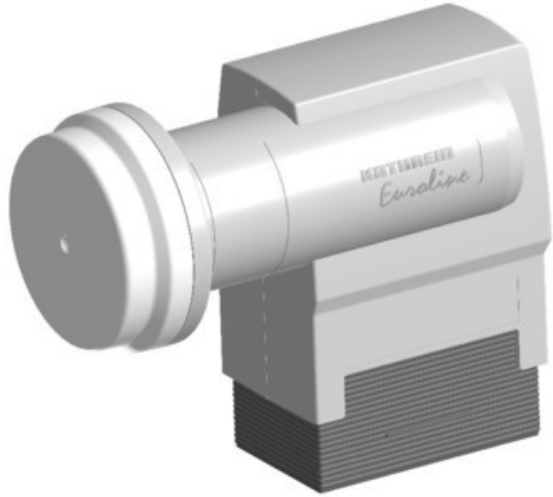

## Kathrein KEL 444 Quad

Artikelnummer 14320

### Produkt-Highlights

- Universal-Quad-LNB schaltbar
- HDTV-/DVB-S2 kompatibel
- Anschluss von vier Sat-Receivern oder zwei Twin-Receivern
- Eingangsfrequenz 10,70-12,75 GHz, Oszillatorfrequenz (LO) 9,75/10,6 GHz
- Abmessung Feed-Aufnahme 40mm

### Produkttyp

- LNC: Digital-/Universal-Quad-LNC

### Gehäuseeigenschaften

- Breite: 6,30 cm

- Höhe: 13,10 cm
- Tiefe: 10,80 cm