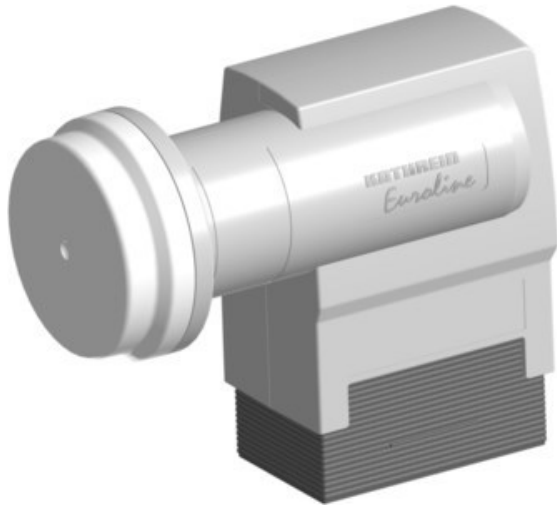

Elektro Reihle

Kompetent. Sympathisch. Nah.

Unsere persönliche Empfehlung für Sie:

Kathrein KEL 440 Quatro

Artikelnummer 14319

Produkt-Highlights

- Universal-Quatro-LNB,
- HDTV-/DVB-S2-kompatibel
- Anschluss von Sat-ZF-Verteilanlagen (Multischalter) oder Aufbereitungsanlagen
- Eingangsfrequenz 10,70-12,75 GHz, Oszillatorfrequenz (LO) 9,75/10,6 GHz
- Abmessung Feed-Aufnahme 40mm

Produkttyp

- LNC: Digital-/Universal-Quatro-LNC

Ausstattung & Technik

- LNC für Zwei/Mehrteilnehmer-Anlage
- 1. Oszillatorfrequenz: 9,75 GHz

- 2. Oszillatorfrequenz: 10,60 GHz

- Tiefe: 10,80 cm

Gehäuseeigenschaften