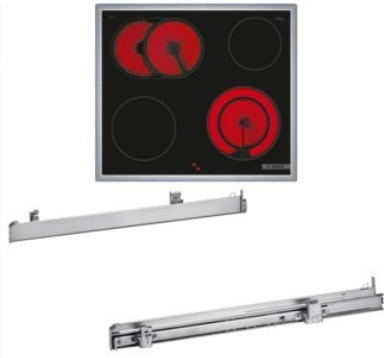

Elektro Reihle

Kompetent. Sympathisch. Nah.

Unsere persönliche Empfehlung für Sie:

Bosch HND671OS63 | schwarz + edelstahl

Artikelnummer 18745

A+

Produkt-Highlights

- **Weißer LCD-Display-Steuerung:** einfach zu bedienen durch direkten Zugriff auf Zusatzfunktionen, Temperaturempfehlung und Temperaturanzeige
- **3D-Heißluft:** gleichmäßige Hitze für perfekte Ergebnisse auf bis zu drei Ebenen
- **Versenkknobel:** für eine leicht zu reinigende Front und ein elegantes Design
- **Pyrolyse-Selbstreinigung:** Reinigt den Backofen automatisch. Du entfernst nur noch die Asche
- **Bedienfeld am Herd:** Einfache Bedienung des Kochfeldes durch die Bedienelemente des Herdes
- **Bräterzone:** extra zuschaltbare Kochzone für großes Bratgeschirr wie Bräter und Fischtöpfe
- **Die 21 cm Kochzone:** erweiterbare Kochzone
- **Umlaufender Rahmen:** der flache, umlaufende Edelstahlrahmen ist ideal für die Einpassung in einen vorhandenen Arbeitsplattenausschnitt geeignet
- Inkl. HEZ538000: 1-fach Teleskopauszug, ebenenunabhängig

Produkttyp

- Produkttyp: Einbaugeräte Set
- Kombinationsart: Einbauherd + Glaskeramikfeld

Energieeffizienz / Verbrauchswerte

- Energieeffizienzklasse: A+
- Energieeffizienzspektrum: Spektrum [A+++ bis D]
- Energieverbrauch bei Heißluft/Umluft: 0,69 kWh
- Energieverbrauch konventionell: 0,94 kWh
- Innenraum-Volumen: 71 l
- Backrohrvolumen: Large

- Anzahl der Garräume: 1
- Wärmequelle: Elektro

Ausstattung & Technik

- max. Temperatur: 275 °C
- Teleskopauszug
- Elektronik Uhr

Gehäuseeigenschaften

- versenkbare Schalter
- Breite (Kochfeld): 58,30 cm

- Höhe (Kochfeld): 4,30 cm
- Tiefe (Kochfeld): 51,30 cm
- Gewicht (Kochfeld): 7,46 kg
- Breite (Backofen): 59,40 cm
- Höhe (Backofen): 59,50 cm
- Tiefe (Backofen): 54,80 cm
- Gewicht (Backofen): 36 kg
- Farbe: schwarz