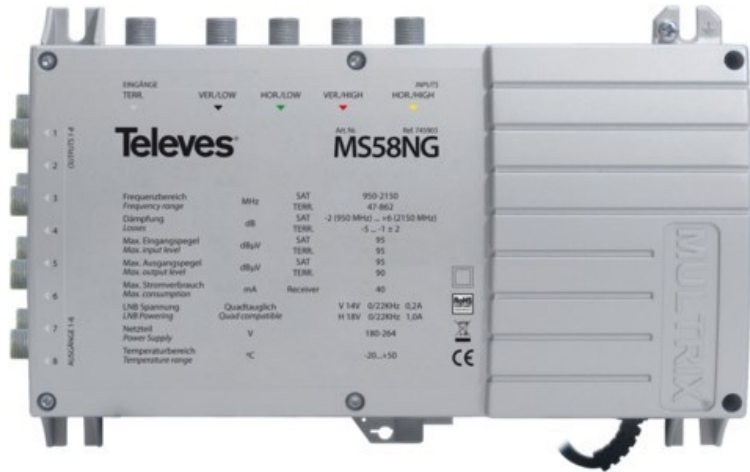

Elektro Reihle

Kompetent. Sympathisch. Nah.

Unsere persönliche Empfehlung für Sie:

Televes 5 in 8 Guss-Multischalter MULTRIX

Artikelnummer 3707

Produkt-Highlights

- QUAD-tauglicher Multischalter
- 5 Eingänge (1x Terrestrisch und 4 Polaritäten eines Satelliten)
- 8 TN-Ausgängen und mit integriertem Netzteil (Einzelmultischalter)
- LNB Speisung durch das integrierte Netzteil
- Kompatibel zu Quad LNB
- Kompatibel mit anderen Multischalterfamilien von Televes
- Wand- oder Hutschienenmontage
- Kurzschlussfest

Schnittstellen

- Anzahl Ausgänge: 8
- Anzahl SAT-Antennen Eingänge: 4
- Anzahl terrestrischer Antennen-Eingänge: 1

Ausstattung & Technik

- Frequenzgang-Untergrenze, SAT: 950 MHz

- Frequenzgang-Obergrenze, SAT: 2300 MHz
- Frequenzgang-Untergrenze, terrestrisch: 47 MHz
- Frequenzgang-Obergrenze, terrestrisch: 862 MHz
- Stromaufnahme pro Teilnehmer (mA): 40

Gehäuseeigenschaften

- Breite: 20,40 cm
- Höhe: 13 cm
- Tiefe: 5,70 cm

Händler-Kontaktdaten:

Elektro Reihle
Epplestraße 34
70597 Stuttgart
0711 760149
verkauf@elektro-reihle.de
www.tp-reihle.de

Ihr Ansprechpartner: