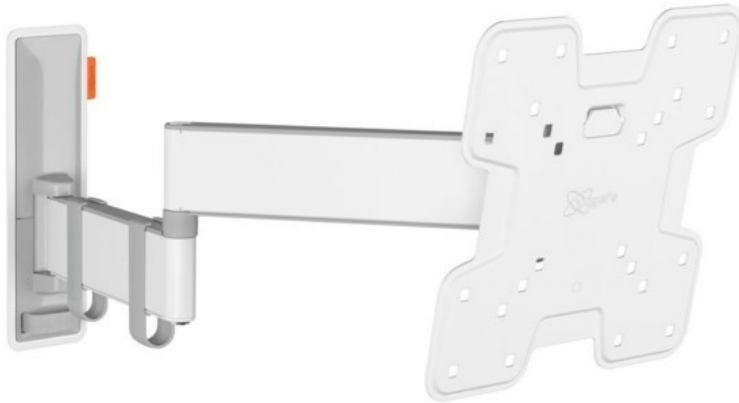

Elektro Reihle

Kompetent. Sympathisch. Nah.

Unsere persönliche Empfehlung für Sie:

Vogels TVM 3245 Full-Motion+ (19-43") | weiss

Artikelnummer 16631

Produkt-Highlights

- Vollbewegliche TV-Wandhalterung für 19-43" Flachbildfernseher
- VESA-Standard: 75mm x 75mm bis 200mm x 200mm
- Drehbar um bis zu 180°
- Neigbar um bis zu 20°
- Bis zu 15 kg (max.) Tragkraft
- Sanfte OneFinger-Bewegung
- Inklusive Kabelklemme: Führen Sie Ihre Kabel vom Fernseher zur Wand
- Konzipiert für den intensiven Gebrauch