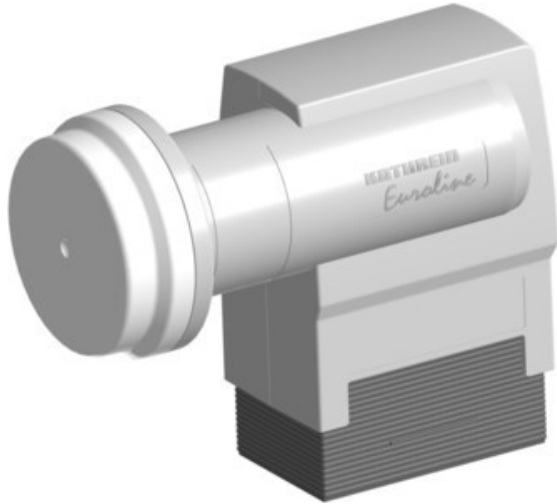

## Kathrein KEL 440 Quatro

Artikelnummer 14319

### Produkt-Highlights

- Universal-Quatro-LNB,
- HDTV-/DVB-S2-kompatibel
- Anschluss von Sat-ZF-Verteilanlagen (Multischalter) oder Aufbereitungsanlagen
- Eingangsfrequenz 10,70-12,75 GHz, Oszillatorfrequenz (LO) 9,75/10,6 GHz
- Abmessung Feed-Aufnahme 40mm

### Produkttyp

- LNC: Digital-/Universal-Quatro-LNC

### Gehäuseeigenschaften

- Breite: 6,30 cm
- Höhe: 13,10 cm