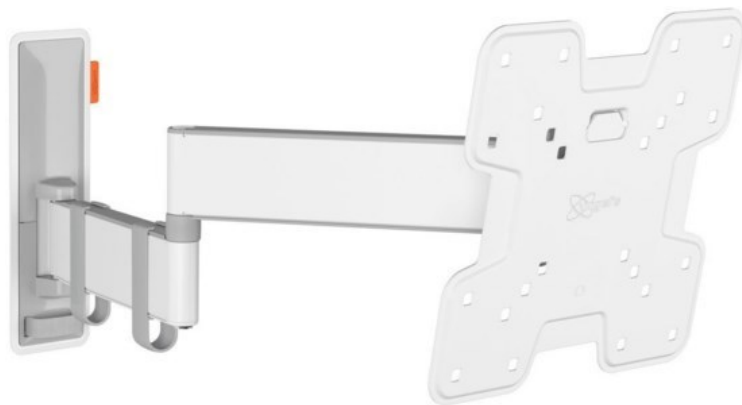

Elektro Reihle

Kompetent. Sympathisch. Nah.

Unsere persönliche Empfehlung für Sie:

Vogels TVM 3245 Full-Motion+ (19-43") | weiss

Artikelnummer 16631

Produkt-Highlights

- Vollbewegliche TV-Wandhalterung für 19-43" Flachbildfernseher
- VESA-Standard: 75mm x 75mm bis 200mm x 200mm
- Drehbar um bis zu 180°
- Neigbar um bis zu 20°
- Bis zu 15 kg (max.) Tragkraft
- Sanfte OneFinger-Bewegung
- Inklusive Kabelklemme: Führen Sie Ihre Kabel vom Fernseher zur Wand
- Konzipiert für den intensiven Gebrauch