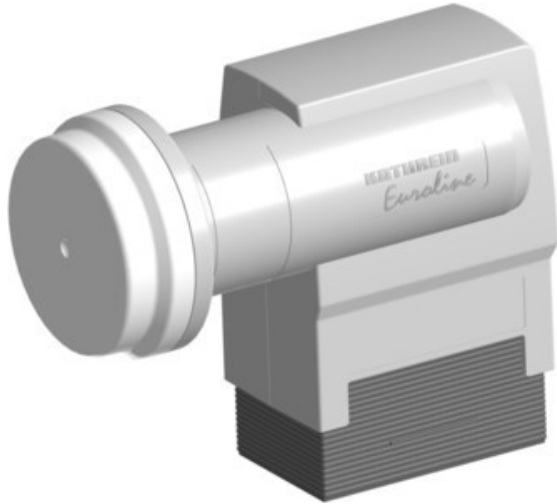

Elektro Reihle

Kompetent. Sympathisch. Nah.

Unsere persönliche Empfehlung für Sie:

Kathrein KEL 440 Quatro

Artikelnummer 14319

Produkt-Highlights

- Universal-Quatro-LNB,
- HDTV-/DVB-S2-kompatibel
- Anschluss von Sat-ZF-Verteilanlagen (Multischalter) oder Aufbereitungsanlagen
- Eingangsfrequenz 10,70-12,75 GHz, Oszillatorfrequenz (LO) 9,75/10,6 GHz
- Abmessung Feed-Aufnahme 40mm

Produkttyp

- LNC: Digital-/Universal-Quatro-LNC

Ausstattung & Technik

- LNC für Zwei/Mehrteilnehmer-Anlage
- 1. Oszillatorfrequenz: 9,75 GHz

- 2. Oszillatorfrequenz: 10,60 GHz

- Tiefe: 10,80 cm

Gehäuseeigenschaften