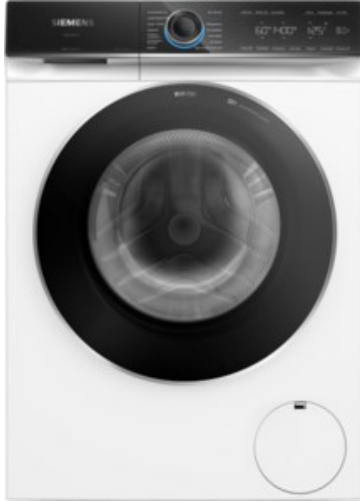

Elektro Reihle

Kompetent. Sympathisch. Nah.

Unsere persönliche Empfehlung für Sie:

Siemens WG44B20G0 | weiss

Artikelnummer 17743

Produkt-Highlights

- **speedPack XL** – Programme beschleunigen, die Dauer einstellen oder in nur 15 Min. waschen.
- Bedienen Sie Ihre Waschmaschine von wo Sie wollen, wann Sie wollen - **mit der Home Connect App (Android und iOS)**.
- **Beste Energie-Effizienzklasse A** – unsere energieeffizienteste Waschmaschine.
- **smartFinish** – Glättet sämtliche Knitterfalten für weniger Zeit am Bügelbrett.
- **Mini load** - Wasche Einzelteile und kleine Wäscheposten schnell und effizient.

- gewichteter Energieverbrauch pro 100 Betriebszyklen: 40 kWh

Ausstattung & Technik

- Fassungsvermögen Wäsche: 9 kg
- U/Min. in der max. Schleuderstufe: 1400 Upm
- Trommel-Ausführung: Edelstahl-Trommel, Schontrommel
- Restzeitanzeige
- Handwasch-Programm für Wolle

Gehäuseeigenschaften

- Höhe: 84,50 cm
- Breite: 59,80 cm

- Tiefe: 59 cm
- Gewicht: 82,60 kg
- Breite mit Verpackung: 64 cm
- Höhe mit Verpackung: 87,50 cm
- Tiefe mit Verpackung: 67,50 cm
- Gewicht mit Verpackung: 83,60 kg
- Farbe: weiß