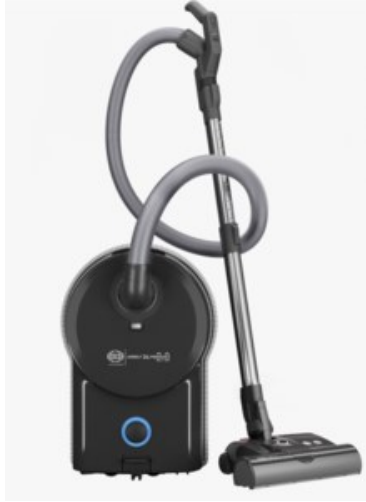

Elektro Reihle

Kompetent. Sympathisch. Nah.

Unsere persönliche Empfehlung für Sie:

Sebo Airbelt D4 Premium 2.0 | schwarz

Artikelnummer 18126

Produkt-Highlights

- 15,5 m Aktionsradius
- Fußschieber für Teppich- und Hartboden/ 4-fach manuell mit Fußschalter
- Microfilter
- 6 l Filtertütenvolumen
- Elektronische Leistungsregulierung am Handgriff
- Höhenverstellbares, leichtes Teleskoprohr
- Sanftanlauf
- Filtertütenwechselanzeige
- Integriertes Zubehör: Polster- und Fugendüse, Möbelpinsel

Ausstattung & Technik

- Sauger-Typ: Trockensauger
- Nennleistung: 890 W
- Staubfüllkapazität: 6 l

- Aktionsradius: 15,50 m

- Farbe: schwarz

Gehäuseeigenschaften

- Gewicht: 6,90 kg

Händler-Kontaktdaten:

Elektro Reihle
Epplestraße 34
70597 Stuttgart
0711 760149
verkauf@elektro-reihle.de
www.tp-reihle.de