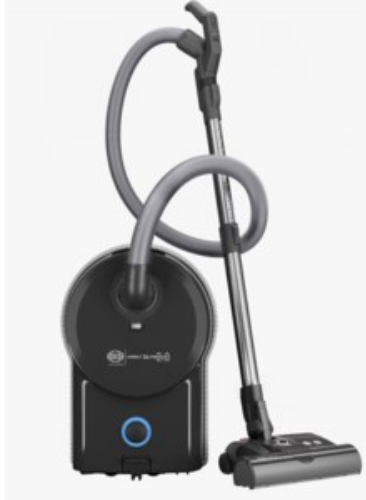

Elektro Reihle

Kompetent. Sympathisch. Nah.

Unsere persönliche Empfehlung für Sie:

Sebo Airbelt D4 Premium 2.0 | schwarz

Artikelnummer 18126

Produkt-Highlights

- 15,5 m Aktionsradius
- Fußschieber für Teppich- und Hartboden/ 4-fach manuell mit Fußschalter
- Microfilter
- 6 l Filtertütenvolumen
- Elektronische Leistungsregulierung am Handgriff
- Höhenverstellbares, leichtes Teleskoprohr
- Sanftanlauf
- Filtertütenwechselanzeige
- Integriertes Zubehör: Polster- und Fugendüse, Möbelpinsel

Ausstattung & Technik

- Sauger-Typ: Trockensauger
- Nennleistung: 890 W
- Staubfüllkapazität: 6 l

- Aktionsradius: 15,50 m

- Farbe: schwarz

Gehäuseeigenschaften

- Gewicht: 6,90 kg

Händler-Kontaktdaten:

Elektro Reihle
Epplestraße 34
70597 Stuttgart
0711 760149
verkauf@elektro-reihle.de
www.tp-reihle.de