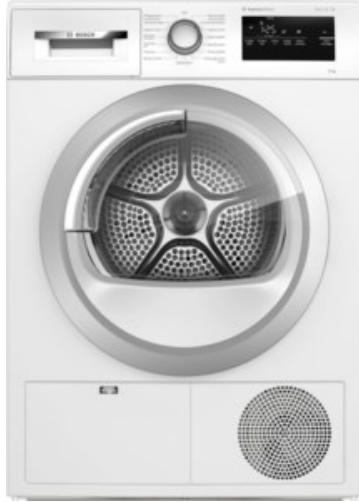

Elektro Reihle

Kompetent. Sympathisch. Nah.

Unsere persönliche Empfehlung für Sie:

Bosch WTH85VH3 | weiss

Artikelnummer 17399

A++

Produkt-Highlights

- **EasyClean mit A++:** trocknet sehr effizient. Einfache Reinigung des Kondensatorfilters.
- **AutoDry** trocknet Ihre Wäsche genau so, wie Sie es wünschen.
- **Klimafreundlicher Trockner** mit dem umweltfreundlichsten Kühlmittel (R290).
- **LED Display** mit einfacher Touch-Control Bedienung und vielen Zusatzfunktionen wie Zeitvorwahl und Restzeitanzeige.
- **SensitiveDrying System** – Trocknet schonend und knitterfrei.

Produkttyp

- Bauart: Stand-Wäschetrockner
- Produkttyp: Kondentrockner

Energieeffizienz / Verbrauchswerte

- Energieeffizienzklasse: A++
- Energieeffizienzspektrum: Spektrum [A+++ bis D]
- Steuerung der Trocknung: Trocknungsgradregelung automatisch
- Kondensationseffizienzklasse: B
- Programmdauer des Eco-Programms: 205 Min.
- Betriebsgeräusch: 65 dB(A)
- geschätzter Jahres-Energieverbrauch: 236 kWh/Jahr

- Leistungsaufnahme, Netz aus: 0,10 W
- Leistungsaufnahme, Stand by: 0,75 W
- Leistungsaufnahme Betrieb: 1,87 W

Ausstattung & Technik

- Fassungsvermögen: 8 kg
- Trommel-Ausführung: Edelstahl-Trommel, Schontrömmel
- Wärmepumpe
- Startzeitvorwahl

Gehäuseeigenschaften

- Breite: 59,80 cm

- Höhe: 84,20 cm
- Tiefe: 61,30 cm
- Gewicht: 48,10 kg
- Breite mit Verpackung: 62 cm
- Höhe mit Verpackung: 88 cm
- Tiefe mit Verpackung: 67,50 cm
- Gewicht mit Verpackung: 49,10 kg
- Farbe: weiß