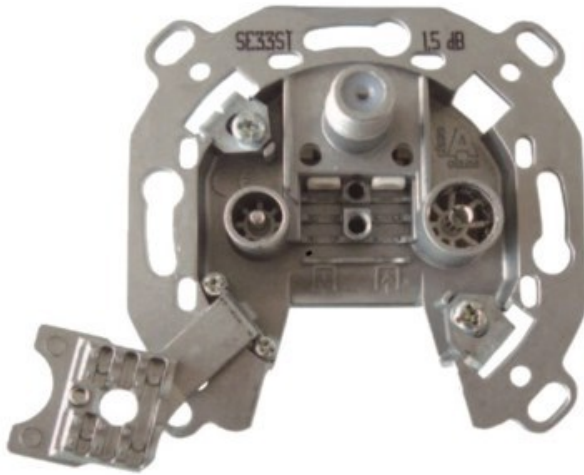

Elektro Reihle

Kompetent. Sympathisch. Nah.

Unsere persönliche Empfehlung für Sie:

Televes 3-fach Stichleitungsdose

Artikelnummer 3705

Produkt-Highlights

- Innenleiter steckbar - sehr schnelle Montage
- Für Innenleiter 0,65 mm bis 1,1 mm geeignet
- Sehr kleines Gehäuse
- Abgerundete Kanten an der Kabeleinführung
- Breitbandig 4-2400 MHz
- Rückkanaltauglich
- DC-Durchlass (IEC-Buchse/F-Anschluss)
- UNI-Cable tauglich