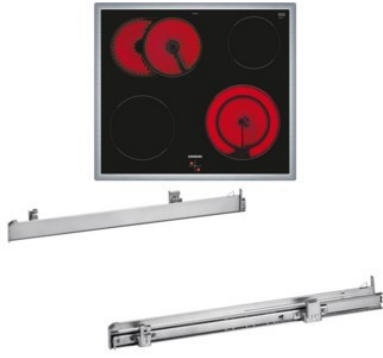

Elektro Reihle

Kompetent. Sympathisch. Nah.

Unsere persönliche Empfehlung für Sie:

Siemens PQ521KT21B | edelstahl + edelstahl

Artikelnummer 17628

A

Produkt-Highlights

- **cookControl30:** Automatikprogramme garantieren beste Ergebnisse.
- **Schnellaufheizung:** schneller zur gewünschten Backtemperatur; coolStart: bei Tiefkühl-Gerichten ist kein Vorheizen mehr nötig.
- **granit Glanz-Emaille:** hochwertige Beschichtung für leichte Reinigung.
- **3D-Heißluft:** optimale Backergebnisse auf bis zu 3 Backblechen dank innovativer Wärmeverteilung.
- **activeClean:** die Selbstreinigungsautomatik / Pyrolyse für müheloses Reinigen.
- Platz auch für große Pfannen und Töpfe dank 21 cm Zweikreis-Kochzone.
- Platz für große Bratpfannen - zuschaltbare Bräterzone.
- Bedienung der Kochzonen über die Drehwähler am Einbaueherd.
- Inkl. HZ538000, Clip-Auszug

Produkttyp

- Produkttyp: Einbaugeräte Set
- Kombinationsart: Einbaueherd + Glaskeramikfeld

Energieeffizienz / Verbrauchswerte

- Energieeffizienzklasse: A
- Energieeffizienzspektrum: Spektrum [A+++ bis D]
- Energieverbrauch bei Heißluft/Umluft: 0,81 kWh
- Energieverbrauch konventionell: 0,99 kWh
- Innenraum-Volumen: 71 l
- Backrohrvolumen: Large

- Anzahl der Garräume: 1
- Wärmequelle: Elektro

Ausstattung & Technik

- Teleskopauszug
- Elektronik Uhr

Gehäuseeigenschaften

- versenkbare Schalter
- Breite (Kochfeld): 58,30 cm
- Höhe (Kochfeld): 4,30 cm

- Tiefe (Kochfeld): 51,30 cm
- Gewicht (Kochfeld): 7,36 kg
- Breite (Backofen): 59,40 cm
- Höhe (Backofen): 59,50 cm
- Tiefe (Backofen): 54,80 cm
- Gewicht (Backofen): 38 kg
- Farbe: edelstahl

Händler-Kontaktdaten: