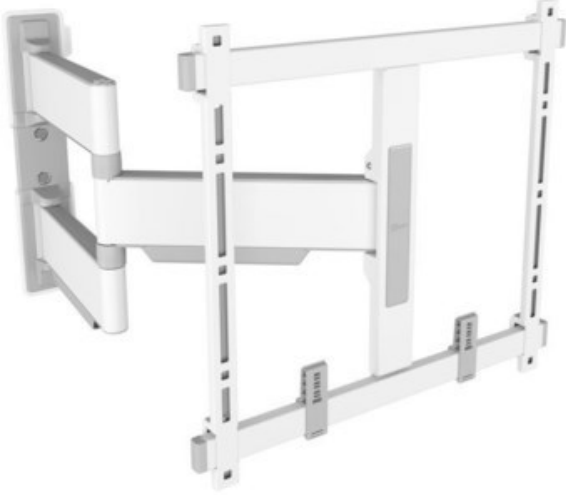

Kompetent. Sympathisch. Nah.

Unsere persönliche Empfehlung für Sie

PC-Dienst Otterndorf

Vogels TVM 5445 Full-Motion+ (32-65") | weiss

Artikelnummer 17547

Produkt-Highlights

- Schwenkbare, ultradünne TV-Wandhalterung - Ideal für große OLED/QLED-TV's
- Speziell für Fernseher mit einer Größe von 32 bis 65 Zoll
- Extrem flach und stark - Nur 4 cm von der Wand entfernt
- Um bis zu 180° drehbar
- Bis zu 35 kg max. Gewichtslast
- Sanfte OneFinger™-Bewegung - Dank beschichteter Lager und Präzisionsstahlwellen
- 2D-Leveling™: So bleibt Ihr Fernseher immer waagrecht - Präzise Nivellierung nach der Installation (horizontal und vertikal)
- Absolut gerade Installation - Kostenlose Wasserwaage inklusive
- TV-Schutzpates - Schützen Sie die Rückseite Ihres Fernsehers mit weichen Schutzpates