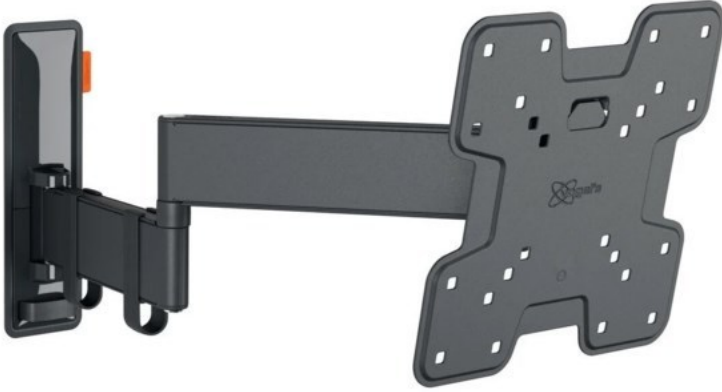

Vogels TVM 3245 Full-Motion+ (19-43") | schwarz

Artikelnummer 16630

Produkt-Highlights

- Vollbewegliche TV-Wandhalterung für 19-43" Flachbildfernseher
- VESA-Standard: 75mm x 75mm bis 200mm x 200mm
- Drehbar um bis zu 180°
- Neigbar um bis zu 20°
- Bis zu 15 kg (max.) Tragkraft
- Sanfte OneFinger-Bewegung
- Inklusive Kabelklemme: Führen Sie Ihre Kabel vom Fernseher zur Wand
- Konzipiert für den intensiven Gebrauch