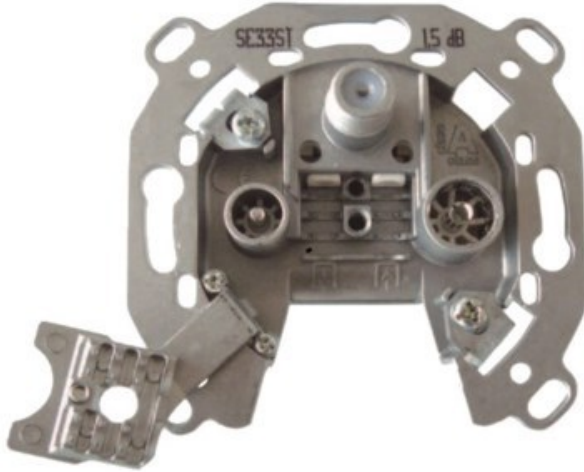

Televes 3-fach Stichleitungsdose

Artikelnummer 3705

Produkt-Highlights

- Innenleiter steckbar - sehr schnelle Montage
- Für Innenleiter 0,65 mm bis 1,1 mm geeignet
- Sehr kleines Gehäuse
- Abgerundete Kanten an der Kabeleinführung
- Breitbandig 4-2400 MHz
- Rückkanaltauglich
- DC-Durchlass (IEC-Buchse/F-Anschluss)
- UNI-Cable tauglich