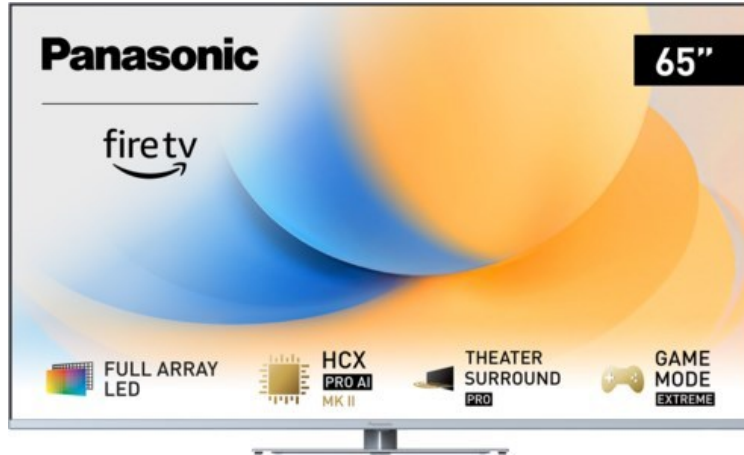

Panasonic TV-65W93AE6 | silber

Artikelnummer 18610

Produkt-Highlights

- Full-Array-LED-Hintergrundbeleuchtung mit Dimmung - Hoher Kontrast und Helligkeit, tiefes Schwarz
- HCX PRO AI Processor MK II - Hervorragende Bild- und Tonqualität dank KI-Optimierung und 144 Hz
- Theater Surround Pro - Premium-Heimkino-Sounderlebnis mit verschiedenen Klangmodi und Dolby Atmos®
- Game Mode Extreme - Perfektes Spielerlebnis mit Game Control Board, reduzierter Reaktionszeit, HDMI2.1 VRR/HFR/ALLM
- Multi HDR Ultimate - Unterstützt alle wichtigen HDR-Formate wie Dolby Vision IQ und HDR10+ Adaptive
- Panasonic Premium Fire TV - Intuitive Bedienbarkeit mit personalisierter Bedienung und Empfehlungen für Inhalte

Produkttyp

- Technologie: LCD

Energieeffizienz / Verbrauchswerte

- Energy Label Version: 2019/2013
- Energieeffizienzklasse: G
- Energieeffizienzspektrum: Spektrum [A bis G]
- Energieverbrauch (kWh/1.000h): 112 kWh/1000h
- Energieverbrauch (HDR-Wiedergabe) (kWh/1.000h): 232 kWh/1000h
- Energieeffizienzklasse (HDR-Wiedergabe): G

Bildeigenschaften

- Auflösung: Ultra HD (4K)
- Hintergrundbeleuchtung: LED

Ausstattung & Technik

- Bildschirmdiagonale: 164 cm
- Bildschirmdiagonale: 65"
- max. Auflösung (Horizontal): 3840

- max. Auflösung (Vertikal): 2160
- Bildfrequenz: 120 Hz
- WLAN Ausstattung: WLAN integriert