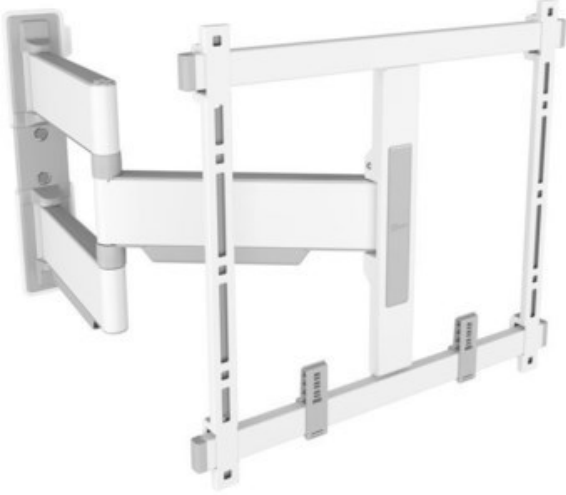

Vogels TVM 5445 Full-Motion+ (32-65") | weiss

Artikelnummer 17547

Produkt-Highlights

- Schwenkbare, ultradünne TV-Wandhalterung - Ideal für große OLED/QLED-TV's
- Speziell für Fernseher mit einer Größe von 32 bis 65 Zoll
- Extrem flach und stark - Nur 4 cm von der Wand entfernt
- Um bis zu 180° drehbar
- Bis zu 35 kg max. Gewichtslast
- Sanfte OneFinger™-Bewegung - Dank beschichteter Lager und Präzisionsstahlwellen
- 2D-Leveling™: So bleibt Ihr Fernseher immer waagrecht - Präzise Nivellierung nach der Installation (horizontal und vertikal)
- Absolut gerade Installation - Kostenlose Wasserwaage inklusive
- TV-Schutzpatches - Schützen Sie die Rückseite Ihres Fernsehers mit weichen Schutzpatches