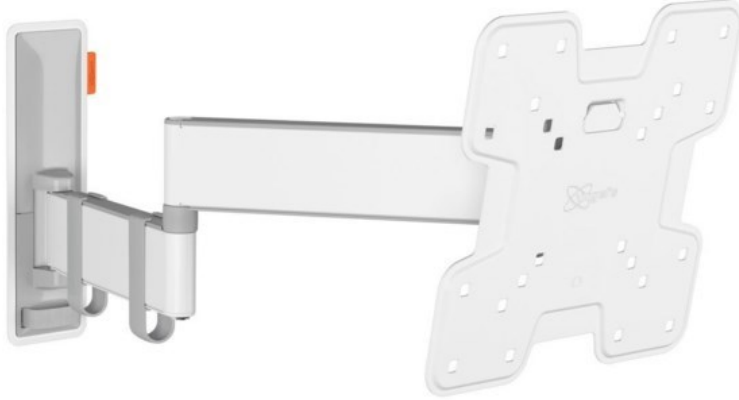

## Vogels TVM 3245 Full-Motion+ (19-43") | weiss

Artikelnummer 16631

### Produkt-Highlights

- Vollbewegliche TV-Wandhalterung für 19-43" Flachbildfernseher
- VESA-Standard: 75mm x 75mm bis 200mm x 200mm
- Drehbar um bis zu 180°
- Neigbar um bis zu 20°
- Bis zu 15 kg (max.) Tragkraft
- Sanfte OneFinger-Bewegung
- Inklusive Kabelklemme: Führen Sie Ihre Kabel vom Fernseher zur Wand
- Konzipiert für den intensiven Gebrauch