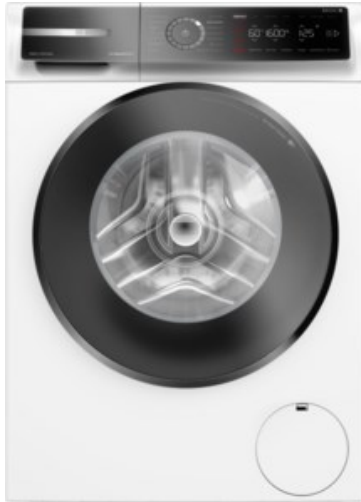

Kompetent. Sympathisch. Nah.

Unsere persönliche Empfehlung für Sie:

Bosch WGB2560H0 | weiss

Artikelnummer 18744

Produkt-Highlights

- **Iron Assist:** reduziert Knitterfalten bis zu 50%
- **Dampf-Option:** Weniger bügeln, mehr Zeit für dich
- **Mini Load:** schnelles und effizientes Waschen von Einzelteilen
- **Home Connect:** smart vernetzte Hausgeräte erleichtern den Alltag
- **Easy Start:** wähle mithilfe der Kurzanleitung mühelos das beste Waschprogramm

Ausstattung & Technik

- Fassungsvermögen Wäsche: 10 kg
- U/Min. in der max. Schleuderstufe: 1600 Upm
- Trommel-Ausführung: Edelstahl-Trommel, Schontrummel
- Restzeitanzeige

- Handwasch-Programm für Wolle
- steuerbar über Smartphone/Tablet
- Updatemöglichkeit zur Programmaktualisierung
- Inverter-Technologie
- Wasser-Sicherung: Wasser-Stopp
- Flüssigwaschmitteleinsatz
- Höherer Wasserverbrauch wählbar
- Schaumerkennung
- Anzeige für überdosiertes Waschmittel
- autom. Wasserdosierung nach Füllmenge
- Dampffunktion
- Kurzprogramm
- Outdoor/Imprägnieren
- Programmende vorwählbar
- Spülstop
- Kindersicherung
- Start-/Pause-Taste

- Kurz- / Zeitspar-Taste
- Taste zur Drehzahlreduzierung
- Vorwäsche-Taste
- Wahlmöglichkeit "Ohne Schleudern"
- Unwucht-Korrektur-System beim Schleudern

Gehäuseeigenschaften

- Anschlagseite der Tür: Links-Anschlag der Tür
- Höhe: 84,50 cm
- Breite: 59,80 cm
- Tiefe: 59 cm
- Gewicht: 82,70 kg
- Breite mit Verpackung: 64 cm
- Höhe mit Verpackung: 88 cm
- Tiefe mit Verpackung: 68 cm
- Gewicht mit Verpackung: 83,50 kg
- Farbe: weiß