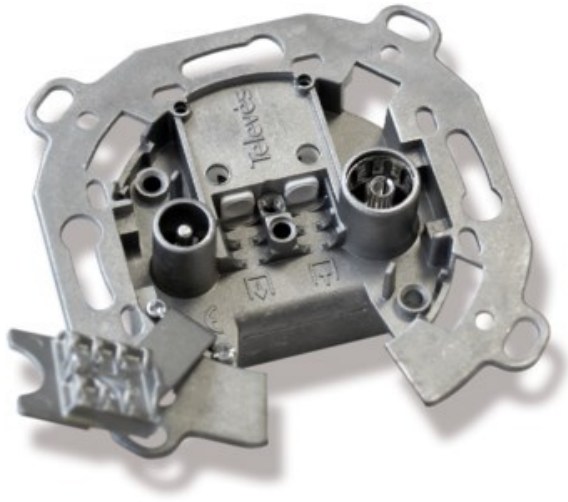

Kompetent. Sympathisch. Nah.

Unsere persönliche Empfehlung für Sie:

Televes UD2410ST Durchgangsdose

Artikelnummer 4572

Produkt-Highlights

- Innenleiter steckbar
- Für Innenleiter 0,65 mm bis 1,1 mm geeignet
- Sehr kleines Gehäuse
- Abgerundete Kanten an der Kabeleinführung
- Breitbandig 4-2400 MHz
- RK-tauglich
- DC-Durchlass
- UNI-Cable tauglich