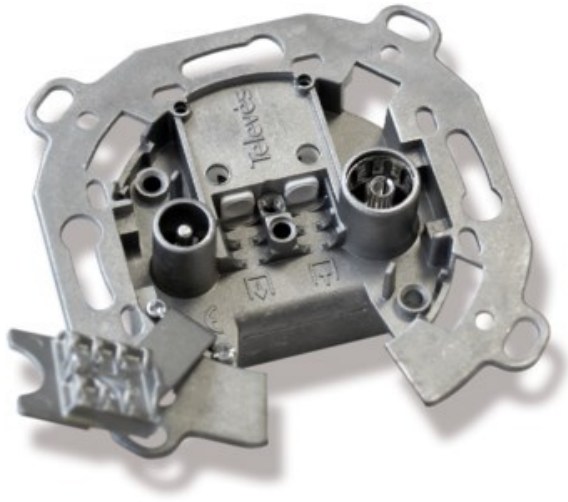

## Televes UD2410ST Durchgangsdose

Artikelnummer 4572

### Produkt-Highlights

- Innenleiter steckbar
- Für Innenleiter 0,65 mm bis 1,1 mm geeignet
- Sehr kleines Gehäuse
- Abgerundete Kanten an der Kabeleinführung
- Breitbandig 4-2400 MHz
- RK-tauglich
- DC-Durchlass
- UNI-Cable tauglich