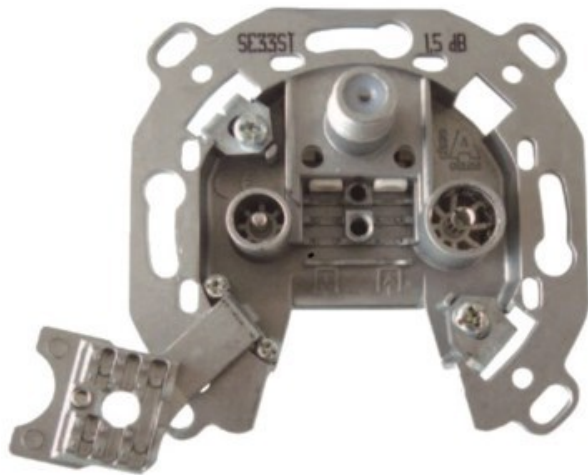

## Televes 3-fach Stichleitungsdose

Artikelnummer 3705

### Produkt-Highlights

- Innenleiter steckbar - sehr schnelle Montage
- Für Innenleiter 0,65 mm bis 1,1 mm geeignet
- Sehr kleines Gehäuse
- Abgerundete Kanten an der Kabeleinführung
- Breitbandig 4-2400 MHz
- Rückkanaltauglich
- DC-Durchlass (IEC-Buchse/F-Anschluss)
- UNI-Cable tauglich