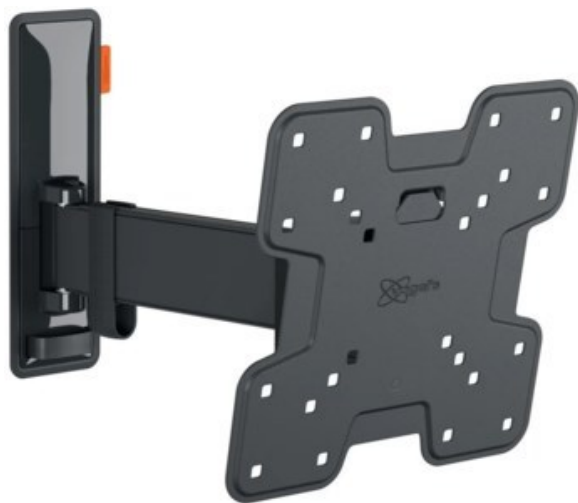

## Vogels TVM 3225 Full-Motion (19-43") | schwarz

Artikelnummer 16629

### Produkt-Highlights

- Vollbewegliche TV-Wandhalterung für 19-43" Flachbildfernseher
- VESA-Standard: 75mm x 75mm bis 200mm x 200mm
- Drehbar um bis zu 120°
- Neigbar um bis zu 20°
- Bis zu 15 kg (max.) Tragkraft
- Sanfte OneFinger-Bewegung
- Inklusive Kabelklemme: Führen Sie Ihre Kabel vom Fernseher zur Wand
- Konzipiert für den intensiven Gebrauch