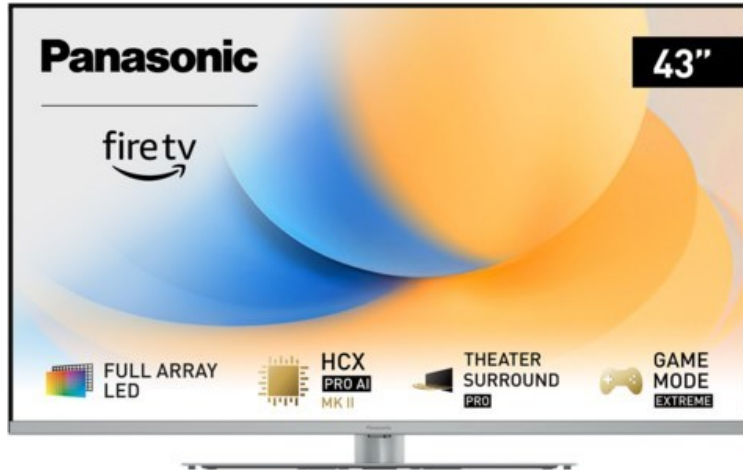

Kompetent. Sympathisch. Nah.

Unsere persönliche Empfehlung für Sie:

Panasonic TV-43W93AE6 | silber

Artikelnummer 18613

Produkt-Highlights

- Full-Array-LED-Hintergrundbeleuchtung mit Dimmung - Hoher Kontrast und Helligkeit, tiefes Schwarz
- HCX PRO AI Processor MK II - Hervorragende Bild- und Tonqualität dank KI-Optimierung und 144 Hz
- Theater Surround Pro - Premium-Heimkino-Sounderlebnis mit verschiedenen Klangmodi und Dolby Atmos®
- Game Mode Extreme - Perfektes Spielerlebnis mit Game Control Board, reduzierter Reaktionszeit, HDMI2.1 VRR/HFR/ALLM
- Multi HDR Ultimate - Unterstützt alle wichtigen HDR-Formate wie Dolby Vision IQ und HDR10+ Adaptive
- Panasonic Premium Fire TV - Intuitive Bedienbarkeit mit personalisierter Bedienung und Empfehlungen für Inhalte

Bildeigenschaften

- Auflösung: Ultra HD (4K)
- Hintergrundbeleuchtung: LED

Ausstattung & Technik

- Bildschirmdiagonale: 108 cm
- Bildschirmdiagonale: 43"
- max. Auflösung (Horizontal): 3840

- max. Auflösung (Vertikal): 2160
- Bildfrequenz: 120 Hz
- WLAN Ausstattung: WLAN integriert