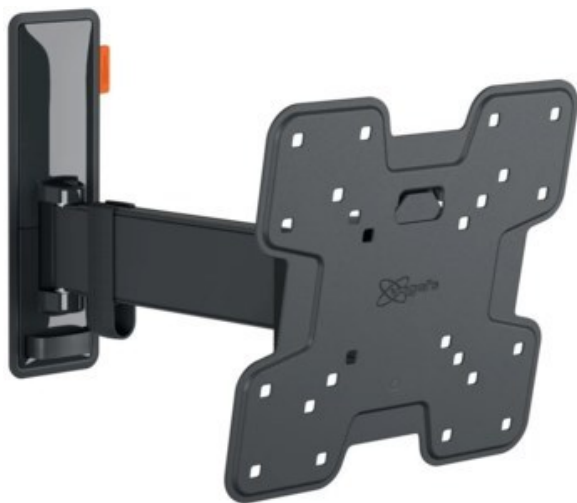

## Vogels TVM 3225 Full-Motion (19-43") | schwarz

Artikelnummer 16629

### Produkt-Highlights

- Vollbewegliche TV-Wandhalterung für 19-43" Flachbildfernseher
- VESA-Standard: 75mm x 75mm bis 200mm x 200mm
- Drehbar um bis zu 120°
- Neigbar um bis zu 20°
- Bis zu 15 kg (max.) Tragkraft
- Sanfte OneFinger-Bewegung
- Inklusive Kabelklemme: Führen Sie Ihre Kabel vom Fernseher zur Wand
- Konzipiert für den intensiven Gebrauch