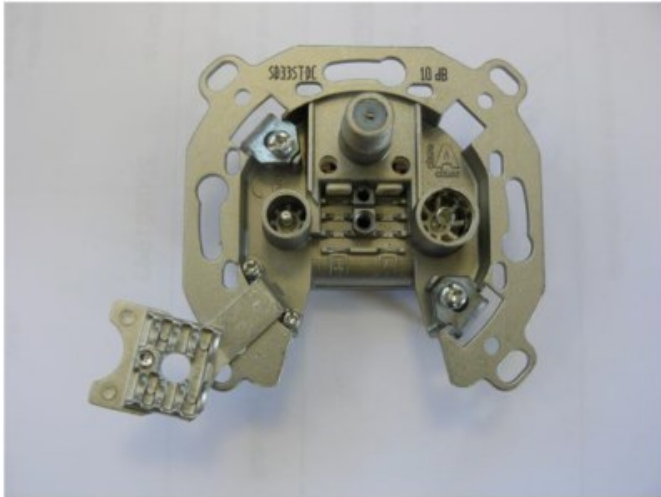

Kompetent. Sympathisch. Nah.

Unsere persönliche Empfehlung für Sie:

Televes SD33ST-DC 3-fach Durchgangsdose

Artikelnummer 9213

Produkt-Highlights

- Innenleiter steckbar - sehr schnelle Montage
- Für Innenleiter 0,65 mm bis 1,1 mm geeignet
- Sehr kleines Gehäuse
- Abgerundete Kanten an der Kabeleinführung
- Breitbandig 4-2400 MHz
- Rückkanaltauglich
- DC-Durchlass (IEC-Buchse/F-Anschluss)
- UNI-Cable tauglich