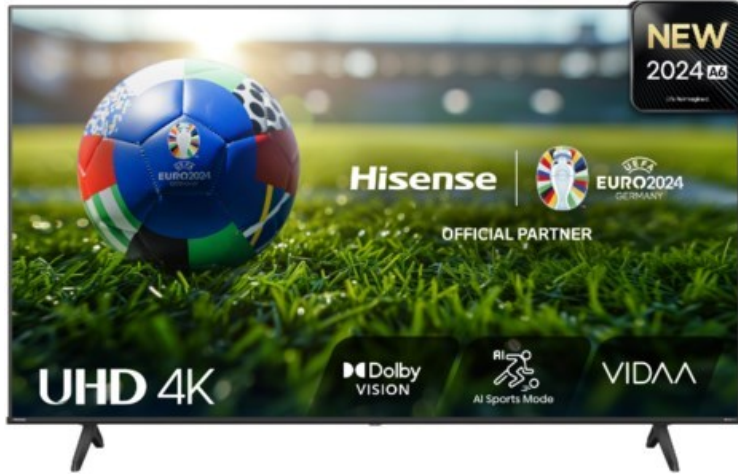

## Hisense 85A6N

Artikelnummer 18671

### Produkt-Highlights

- 4K UHD LED-TV mit Local Dimming
- Dolby Vision
- HDR10+ & Filmmaker Modus
- UHD AI Upscaling Technologie
- Personalisierbare VIDAA U7.6 Smart TV Benutzeroberfläche
- alexa built-in & VIDAA Voice Sprachassistenten
- Game Mode Plus
- Content Share (Android / iOS) & VIDAA (Mobile App für Android / iOS)
- DVB-T2/-C/-S2 Triple Tuner, 3x HDMI 2.1, 2x USB, CI+, AV-Eingang (Composite), Digitaler Audio-Ausgang (S/PDIF), LAN, WLAN & Bluetooth integriert

### Ausstattung & Technik

- Bildschirmdiagonale: 215 cm

- Bildschirmdiagonale: 85"
- max. Auflösung (Horizontal): 3840
- max. Auflösung (Vertikal): 2160
- WLAN Ausstattung: WLAN integriert