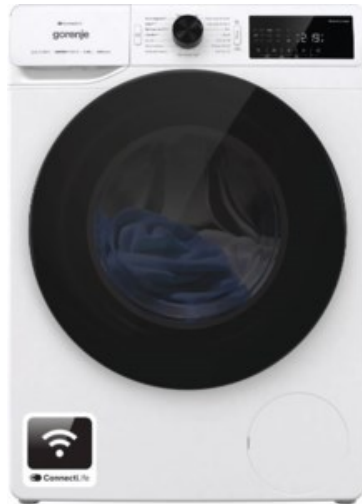

## Gorenje W1GPNEI84A1DTS | weiss

Artikelnummer 18711

### Produkt-Highlights

- ConnectLife integriert
- LED Display
- Festlegung der Lieblingsprogramme
- Reversierende Edelstahltrommel
- WaveActive drum
- Totaler AquaStop
- SteamTech
- Inverter PowerDrive Motor
- StableTech