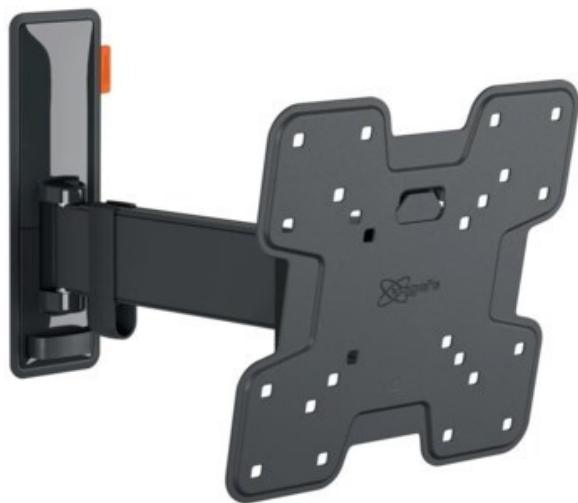

Vogels TVM 3225 Full-Motion (19-43") | schwarz

Artikelnummer 16629

Produkt-Highlights

- Vollbewegliche TV-Wandhalterung für 19-43" Flachbildfernseher
- VESA-Standard: 75mm x 75mm bis 200mm x 200mm
- Drehbar um bis zu 120°
- Neigbar um bis zu 20°
- Bis zu 15 kg (max.) Tragkraft
- Sanfte OneFinger-Bewegung
- Inklusive Kabelklemme: Führen Sie Ihre Kabel vom Fernseher zur Wand
- Konzipiert für den intensiven Gebrauch