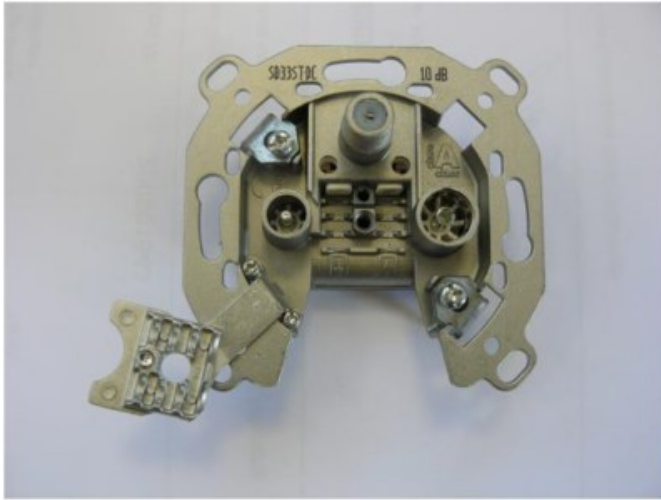

Kompetent. Sympathisch. Nah.

Unsere persönliche Empfehlung für Sie:

Televes SD33ST-DC 3-fach Durchgangsdose

Artikelnummer 9213

Produkt-Highlights

- Innenleiter steckbar - sehr schnelle Montage
- Für Innenleiter 0,65 mm bis 1,1 mm geeignet
- Sehr kleines Gehäuse
- Abgerundete Kanten an der Kabeleinführung
- Breitbandig 4-2400 MHz
- Rückkanaltauglich
- DC-Durchlass (IEC-Buchse/F-Anschluss)
- UNI-Cable tauglich