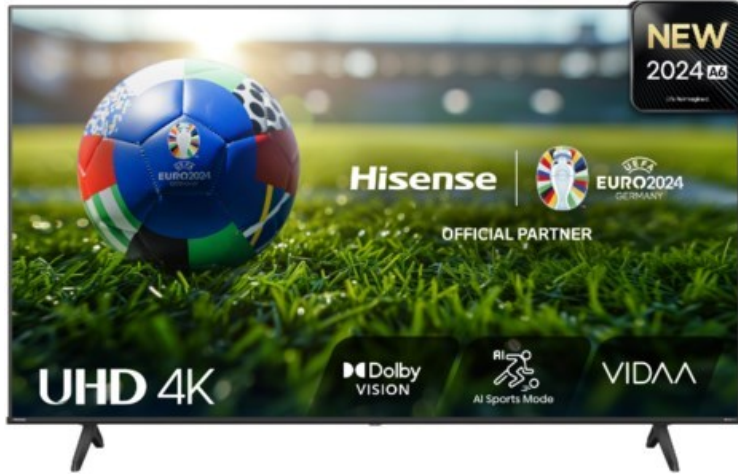

Kompetent. Sympathisch. Nah.

Unsere persönliche Empfehlung für Sie:

Hisense 43A6N

Artikelnummer 18669

Produkt-Highlights

- 4K UHD LED-TV mit Local Dimming
- Dolby Vision
- HDR10+ & Filmmaker Modus
- UHD AI Upscaling Technologie
- Personalisierbare VIDAA U7.6 Smart TV Benutzeroberfläche
- alexa built-in & VIDAA Voice Sprachassistenten
- Game Mode Plus
- Content Share (Android / iOS) & VIDAA (Mobile App für Android / iOS)
- DVB-T2-C/-S2 Triple Tuner, 3x HDMI 2.1, 2x USB, CI+, A/V-Eingang (Composite), Digitaler Audio-Ausgang (S/PDIF), LAN, WLAN & Bluetooth integriert

Bildeigenschaften

- Auflösung: Ultra HD (4K)
- Hintergrundbeleuchtung: LED
- HDR 10+ Wiedergabe

Ausstattung & Technik

- Bildschirmdiagonale: 108 cm

- Bildschirmdiagonale: 43"
- max. Auflösung (Horizontal): 3840
- max. Auflösung (Vertikal): 2160
- WLAN Ausstattung: WLAN integriert