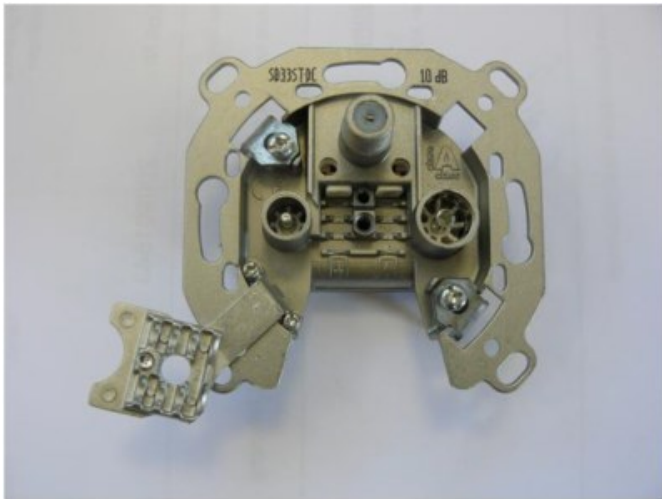

Kompetent. Sympathisch. Nah.

Unsere persönliche Empfehlung für Sie:

Televes SD33ST-DC 3-fach Durchgangsdose

Artikelnummer 9213

Produkt-Highlights

- Innenleiter steckbar - sehr schnelle Montage
- Für Innenleiter 0,65 mm bis 1,1 mm geeignet
- Sehr kleines Gehäuse
- Abgerundete Kanten an der Kabeleinführung
- Breitbandig 4-2400 MHz
- Rückkanaltauglich
- DC-Durchlass (IEC-Buchse/F-Anschluss)
- UNI-Cable tauglich