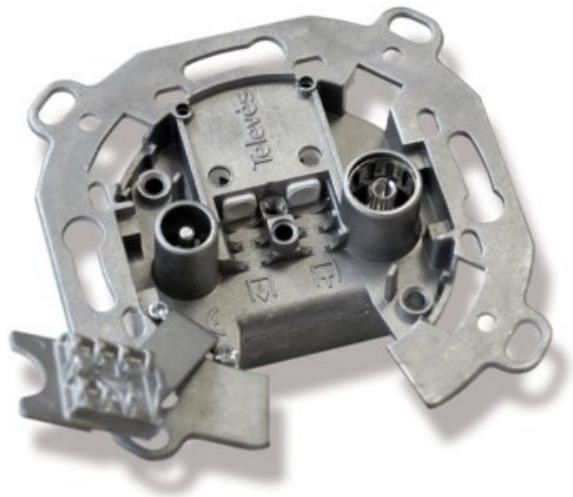

Kompetent. Sympathisch. Nah.

Unsere persönliche Empfehlung für Sie:

Televes UD2410ST Durchgangsdose

Artikelnummer 4572

Produkt-Highlights

- Innenleiter steckbar
- Für Innenleiter 0,65 mm bis 1,1 mm geeignet
- Sehr kleines Gehäuse
- Abgerundete Kanten an der Kabeleinführung
- Breitbandig 4-2400 MHz
- RK-tauglich
- DC-Durchlass
- UNI-Cable tauglich