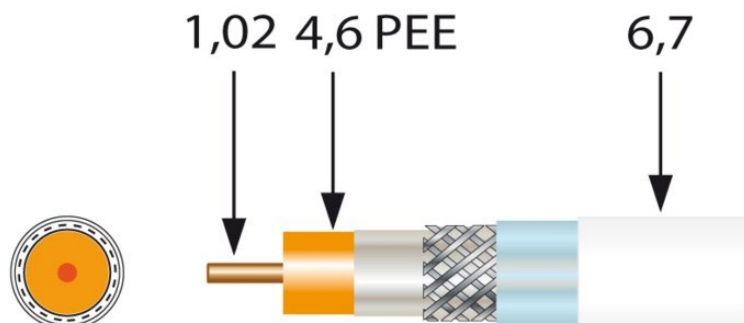

Kompetent. Sympathisch. Nah.

Unsere persönliche Empfehlung für Sie:

Televes Hochgeflechts-Koaxkabel 1,0/4,6 mm | weiss

Artikelnummer 3713

Produkt-Highlights

- Mit hervorragenden Schirmungsmaß und Dämpfungseigenschaften und einem ausgezeichneten Preis/Leistungsverhältnis ist das SK 2000 plus das ideale Kabel für BK-/SAT- oder terrestrische Anlagen
- 120 dB typ
- Hochgeflecht 168 Adern
- 3-fach geschirmt