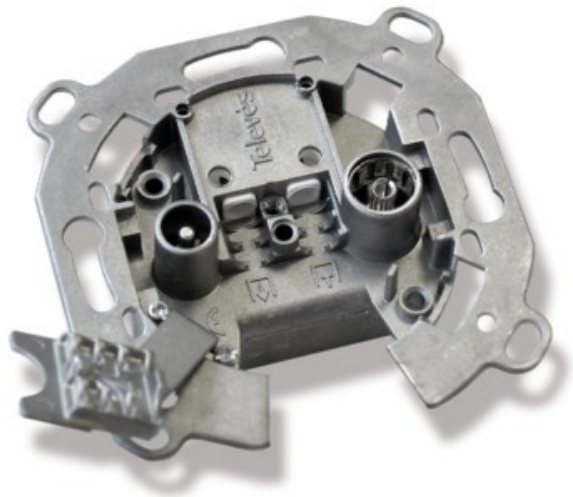

## Televes UD2410ST Durchgangsdose

Artikelnummer 4572

### Produkt-Highlights

- Innenleiter steckbar
- Für Innenleiter 0,65 mm bis 1,1 mm geeignet
- Sehr kleines Gehäuse
- Abgerundete Kanten an der Kabeleinführung
- Breitbandig 4-2400 MHz
- RK-tauglich
- DC-Durchlass
- UNI-Cable tauglich