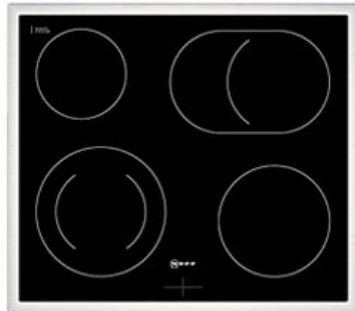

Kompetent. Sympathisch. Nah.

Unsere persönliche Empfehlung für Sie:

Neff EDX4P0 | edelstahl

Artikelnummer 18946

A+

Produkt-Highlights

- **Pyrolyse-Selbstreinigung:** Ihr Backofen reinigt sich selbst
- **Manuelles EasyClean:** die einfache und minutenschnelle Reinigung des Backofens
- **LED-Display:** kontrastreich und gut lesbar
- **CircoTherm®:** einzigartiges Heißluftsystem, mit dem Sie auf bis zu drei Ebenen gleichzeitig backen können
- **Bräterzone:** Extra zuschaltbare Kochzone für großes Bratgeschirr wie Bräter

Produkttyp

- Produkttyp: Einbaugeräte Set
- Kombinationsart: Einbauherd + Glaskeramikfeld

Energieeffizienz / Verbrauchswerte

- Energieeffizienzklasse: A+
- Energieeffizienzspektrum: Spektrum [A+++ bis D]
- Energieverbrauch bei Heißluft/Umluft: 0,69 kWh
- Energieverbrauch konventionell: 0,94 kWh
- Innenraum-Volumen: 71 l
- Backrohrvolumen: Large

- Anzahl der Garräume: 1
- Wärmequelle: Elektro

Ausstattung & Technik

- max. Temperatur: 275 °C
- Elektronik Uhr

Gehäuseeigenschaften

- versenkbare Schalter
- Breite (Kochfeld): 58,30 cm
- Höhe (Kochfeld): 4,30 cm

- Tiefe (Kochfeld): 51,30 cm
- Gewicht (Kochfeld): 7,50 kg
- Breite (Backofen): 59,40 cm
- Höhe (Backofen): 59,50 cm
- Tiefe (Backofen): 54,80 cm
- Gewicht (Backofen): 36,20 kg
- Farbe: edelstahl

Händler-Kontaktdaten:

Schreiber Multimedia
Dahlienweg 5
77791 Berghaupten
07803 922380
info@schreiberelektronik.de
www.IQ-multimedia-Schreiber.de

Ihr Ansprechpartner:

Klaus Schreiber
info@schreiberelektronik.de

Unsere Öffnungszeiten:

Montag	08:00 - 18:00
Dienstag	08:00 - 18:00
Mittwoch	08:00 - 18:00
Donnerstag	08:00 - 18:00
Freitag	08:00 - 18:00
Samstag	09:00 - 13:00