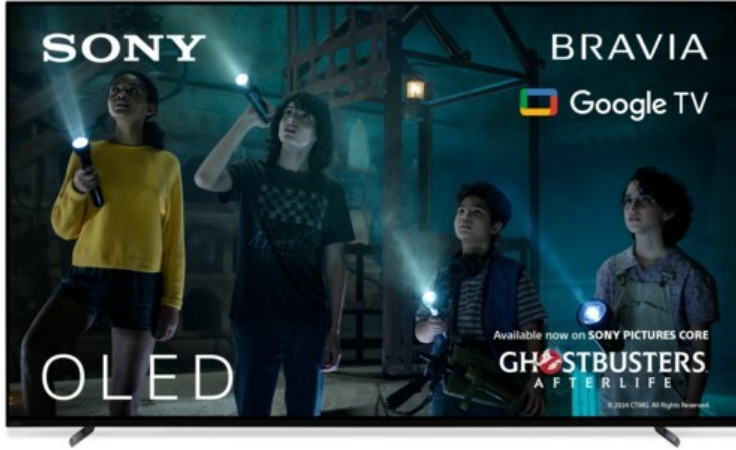

Kompetent. Sympathisch. Nah.

Unsere persönliche Empfehlung für Sie:

Sony XR-77A80L | titanschwarz

Artikelnummer 17939

Produkt-Highlights

- 4K OLED-TV mit XR OLED Contrast Pro Technologie
- Cognitive Processor XR, XR 4K Upscaling, XR Triluminos Pro, XR Clear Image
- Dolby Vision, Netflix Calibrated Mode, IMAX Enhanced, HDR10, HLG
- Google TV mit Google Assistant und Zugang zu Mediatheken, YouTube sowie Google Play (Apps, Spiele, uvm.)
- Streaming Service BRAVIA CORE™ integriert
- VoD Services: u.a. Netflix, Amazon Prime Video, Disney+, Apple TV+, MagentaTV, Joyn, DAZN, Sky Ticket uvm
- Chromecast Built-in, Apple AirPlay/Apple HomeKit, kompatibel mit Amazon Alexa, TV SideView™ App für (Android/iOS)
- Acoustic Surface Audio+ & Dolby Atmos
- Gaming-Menü

Bildeigenschaften

- Auflösung: Ultra HD (4K)
- HDR Wiedergabe

Ausstattung & Technik

- Bildschirmdiagonale: 195 cm
- Bildschirmdiagonale: 77"

- max. Auflösung (Horizontal): 3840
- max. Auflösung (Vertikal): 2160
- WLAN Ausstattung: WLAN integriert